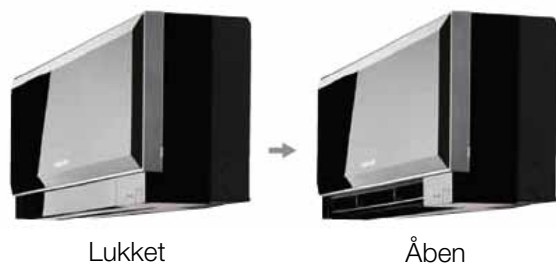

### Vinder af IF product design award 2011

Den nye Kirigamine Zen fra Mitsubishi Electric har et prisbelønnet design. Der gør, at den smelter direkte ind i dit hjem. Tillige har den en energieffektivitet, som reelt sænker dine varmeomkostninger.

## Kvalitet til mindste detalje

Kirigamine Zen fører tankerne hen på et moderne kunstværk. En installation som vækker opmærksomhed og forundring. Kan en indvendig varmepumpe virkelig se sådan ud?

Kirigamine Zen er udviklet på Mitsubishi Electrics egne fabrikker i Japan, hvilket er lig med den højeste kvalitet til mindste detalje. Intet er overladt til tilfældighederne.