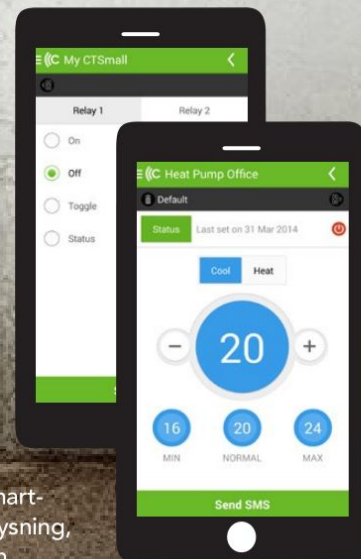

Fjernbetjen din varme- pumpe / aircondition

climatech

MADE IN DENMARK

– og andet elektrisk udstyr

Med **CTSmall** og en smartphone får du forbindelse med din varmepumpe hvor som helst og når som helst.

Med en **relæ-boks** og en smartphone kan du fjernstyre belysning, gulvvarme, vandvarmer m.m.

Se mere på vores hjemmeside CTSmall.eu

Betjenes via
smartphone

Nem
installation

Mindre
el-regning

Strøm- og
temperaturalarm

Tænd og sluk for
andet elektrisk udstyr